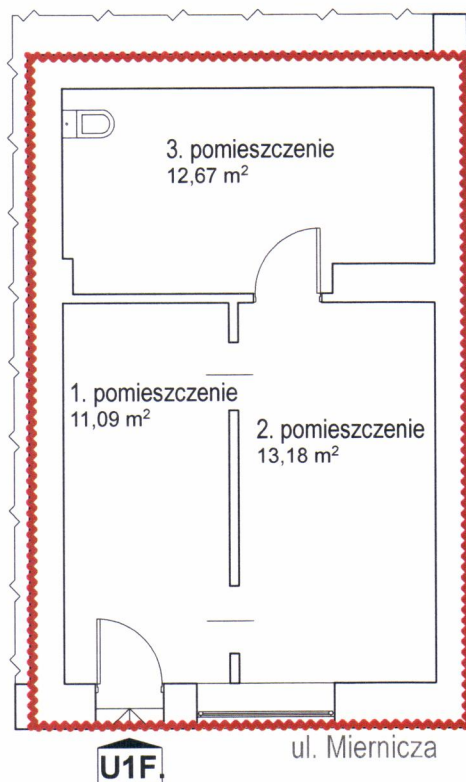

**ADRES: ul. gen. Romualda Traugutta 71,
lokal niemieszkalny nr U1F.**

Kondygnacja 1: **PARTER.** Wysokość: **410 cm**

LEGENDA:

 granica lokalu niemieszkalnego

RZUT PARTERU- fragment.
Lokal niemieszkalny nr U1F.
Skala 1:100.

ZESTAWIENIE POWIERZCHNI:

LP	RODZAJ POMIESZCZENIA	POWIERZCHNIA [m ²]
1.	pomieszczenie	11,09
2.	pomieszczenie	13,18
3.	pomieszczenie	12,67
RAZEM		36,94

Przedstawiony na rysunku lokal **spełnia** warunki samodzielności określone w art. 2, ust. 2 ustawy z dnia 24 czerwca 1994 roku o własności lokali z późn. zm. (jednolity tekst Dz.U. z 2020 r., poz. 532) i może służyć swojemu przeznaczeniu.

Skala:
1:100

Data:
07. 2020 r.